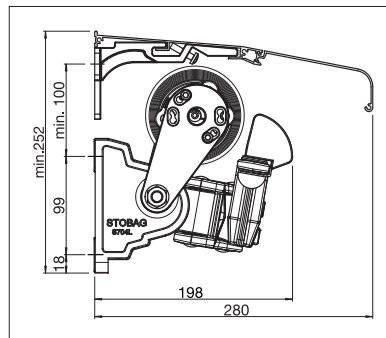

Wandmontage mit Schutzdach

REGISTRIERUNG
ERFORDERLICH

COLORS

Entdecken Sie die vielfältigen Möglichkeiten bei der Auswahl der Gestellfarben.

FABRICS

Wählen Sie aus einem reichhaltigen Angebot von Stoffen und Farben.

ELECTRICS

Mehr Komfort durch die Automatisierung, Steuerungs- und Beleuchtungssysteme.

Mehr Informationen auf www.stobag.com